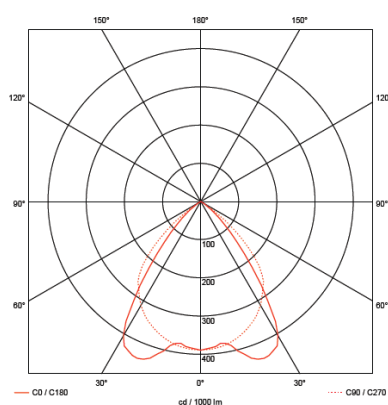

ceilux 90 3x14W	45130

3xT5 - 14W

5400Lm

G5

230V-50Hz

EVG

CE

H=60 mm